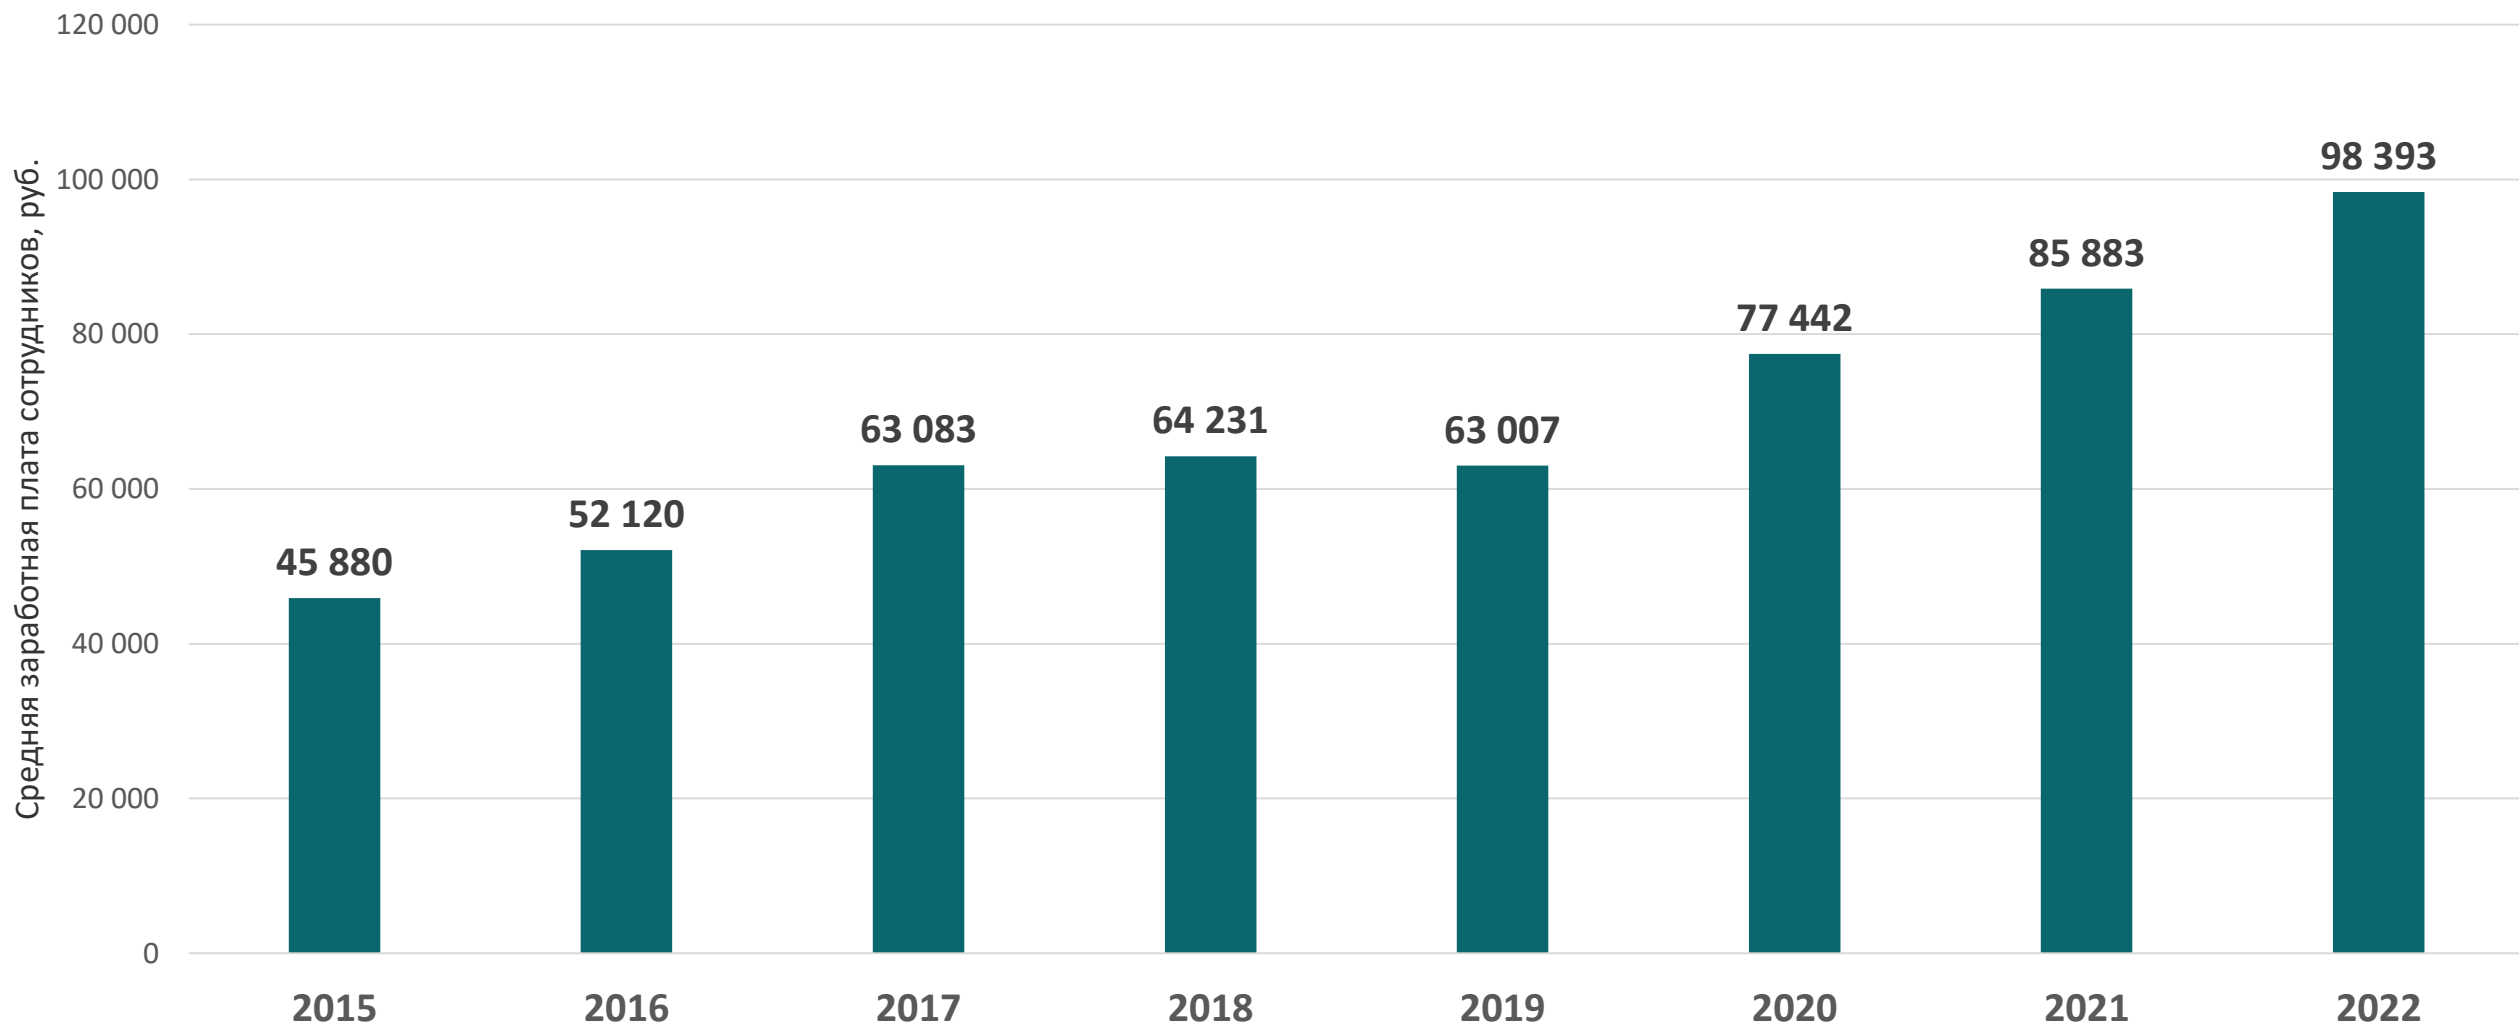

Средняя заработная плата сотрудников

Средняя заработная плата сотрудников