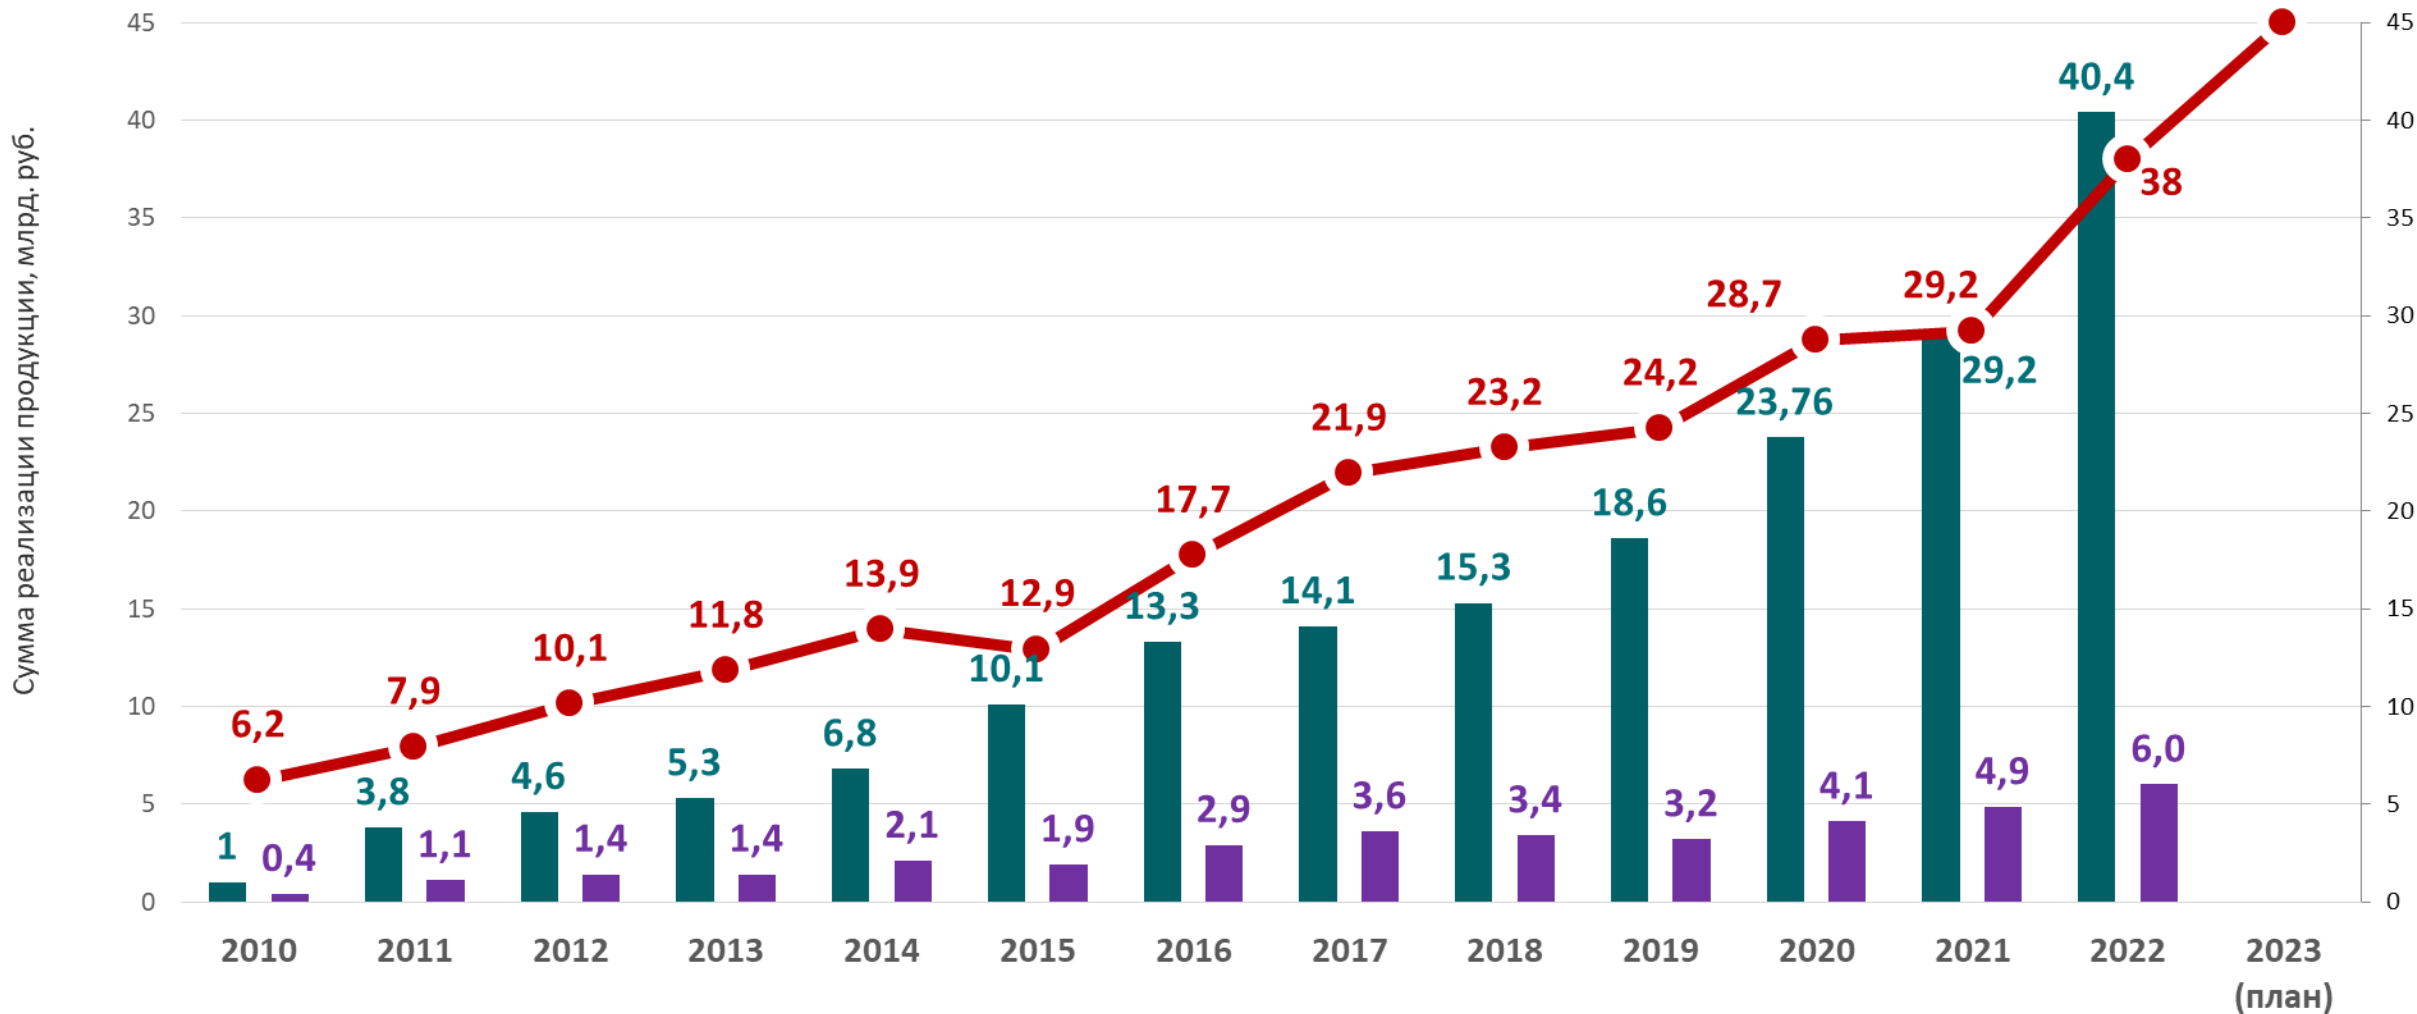

Сумма реализации продукции

■ Сумма реализации продукции, млрд. руб.   ■ в т.ч. экспорт   ● Объем реализации, тыс. тонн