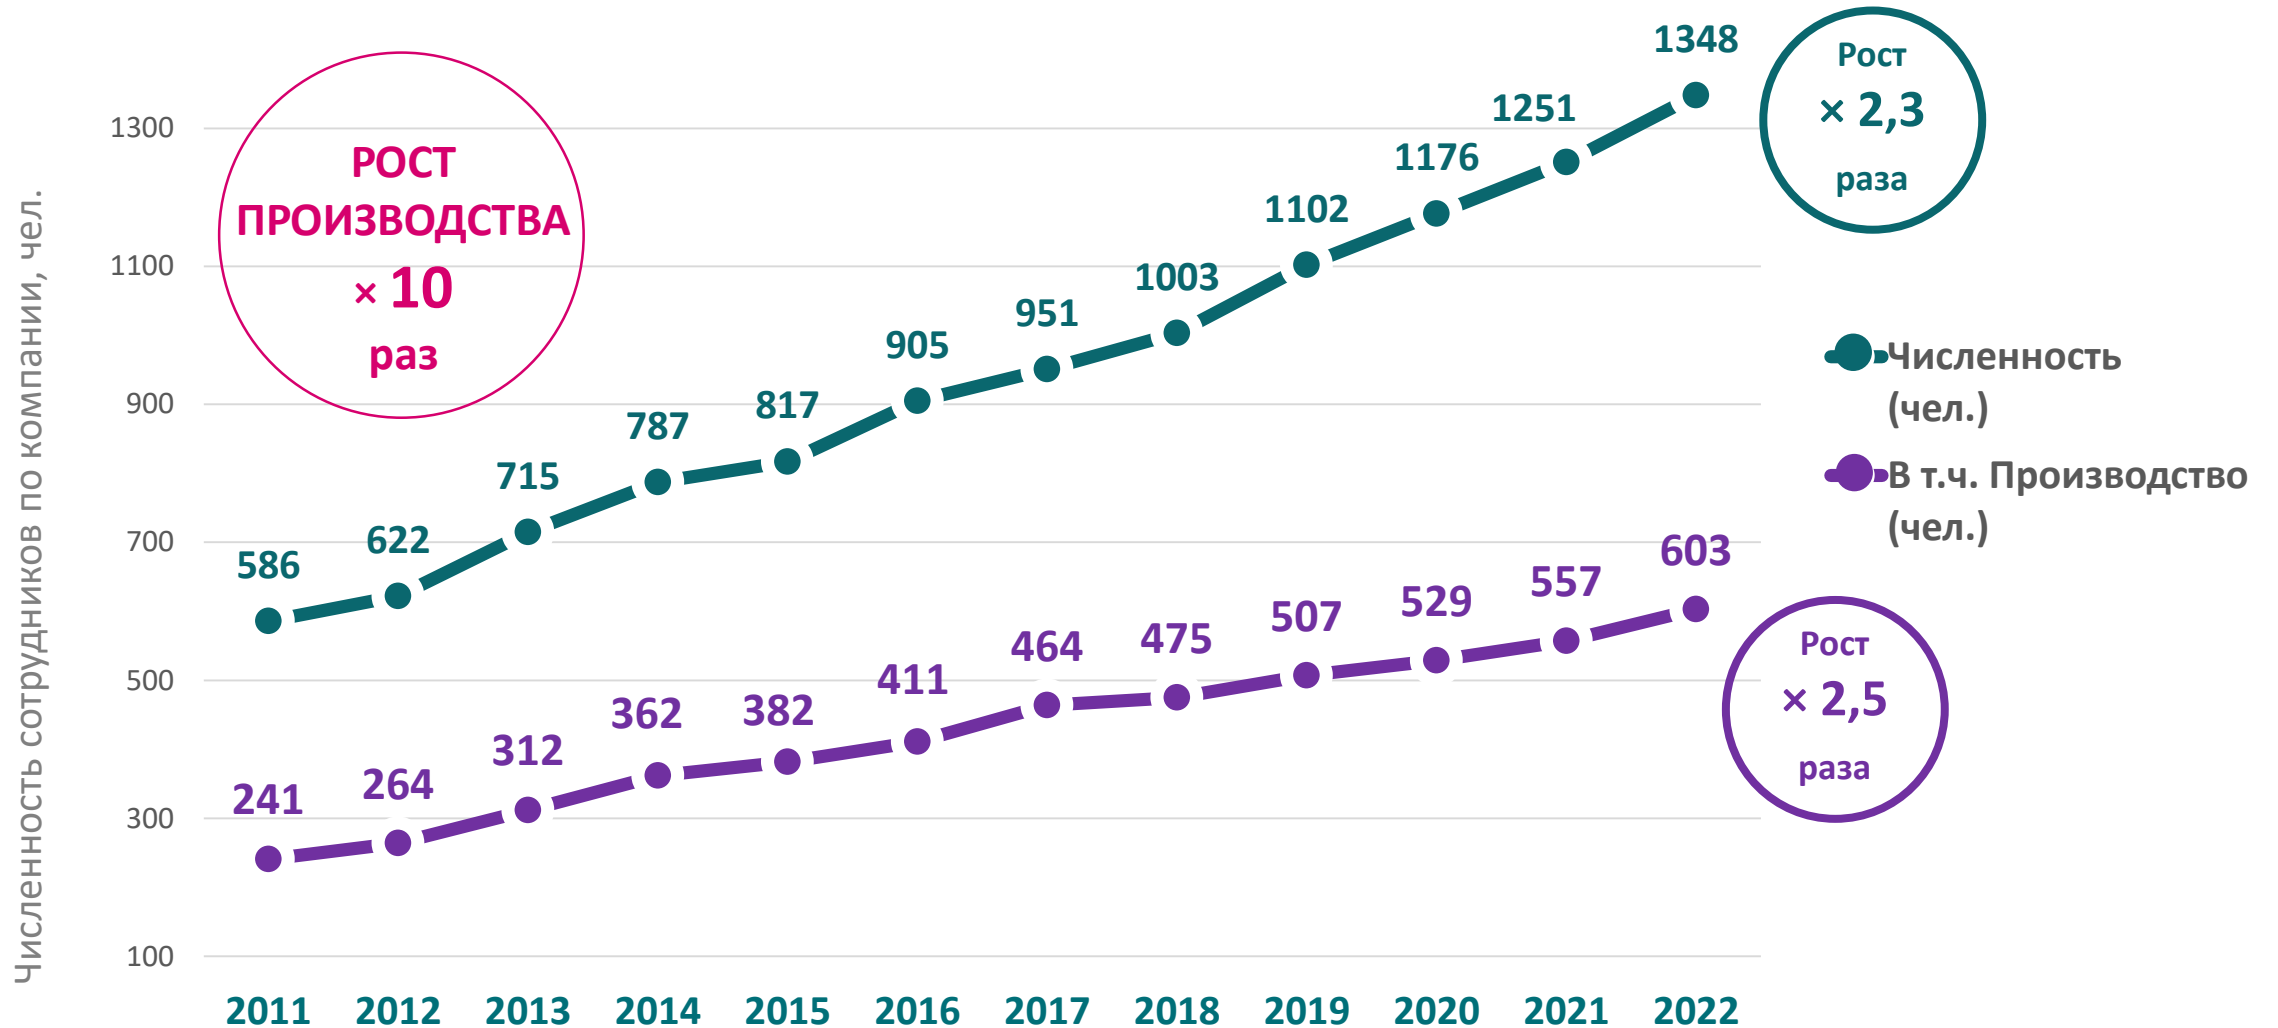

Рост численности сотрудников по компании