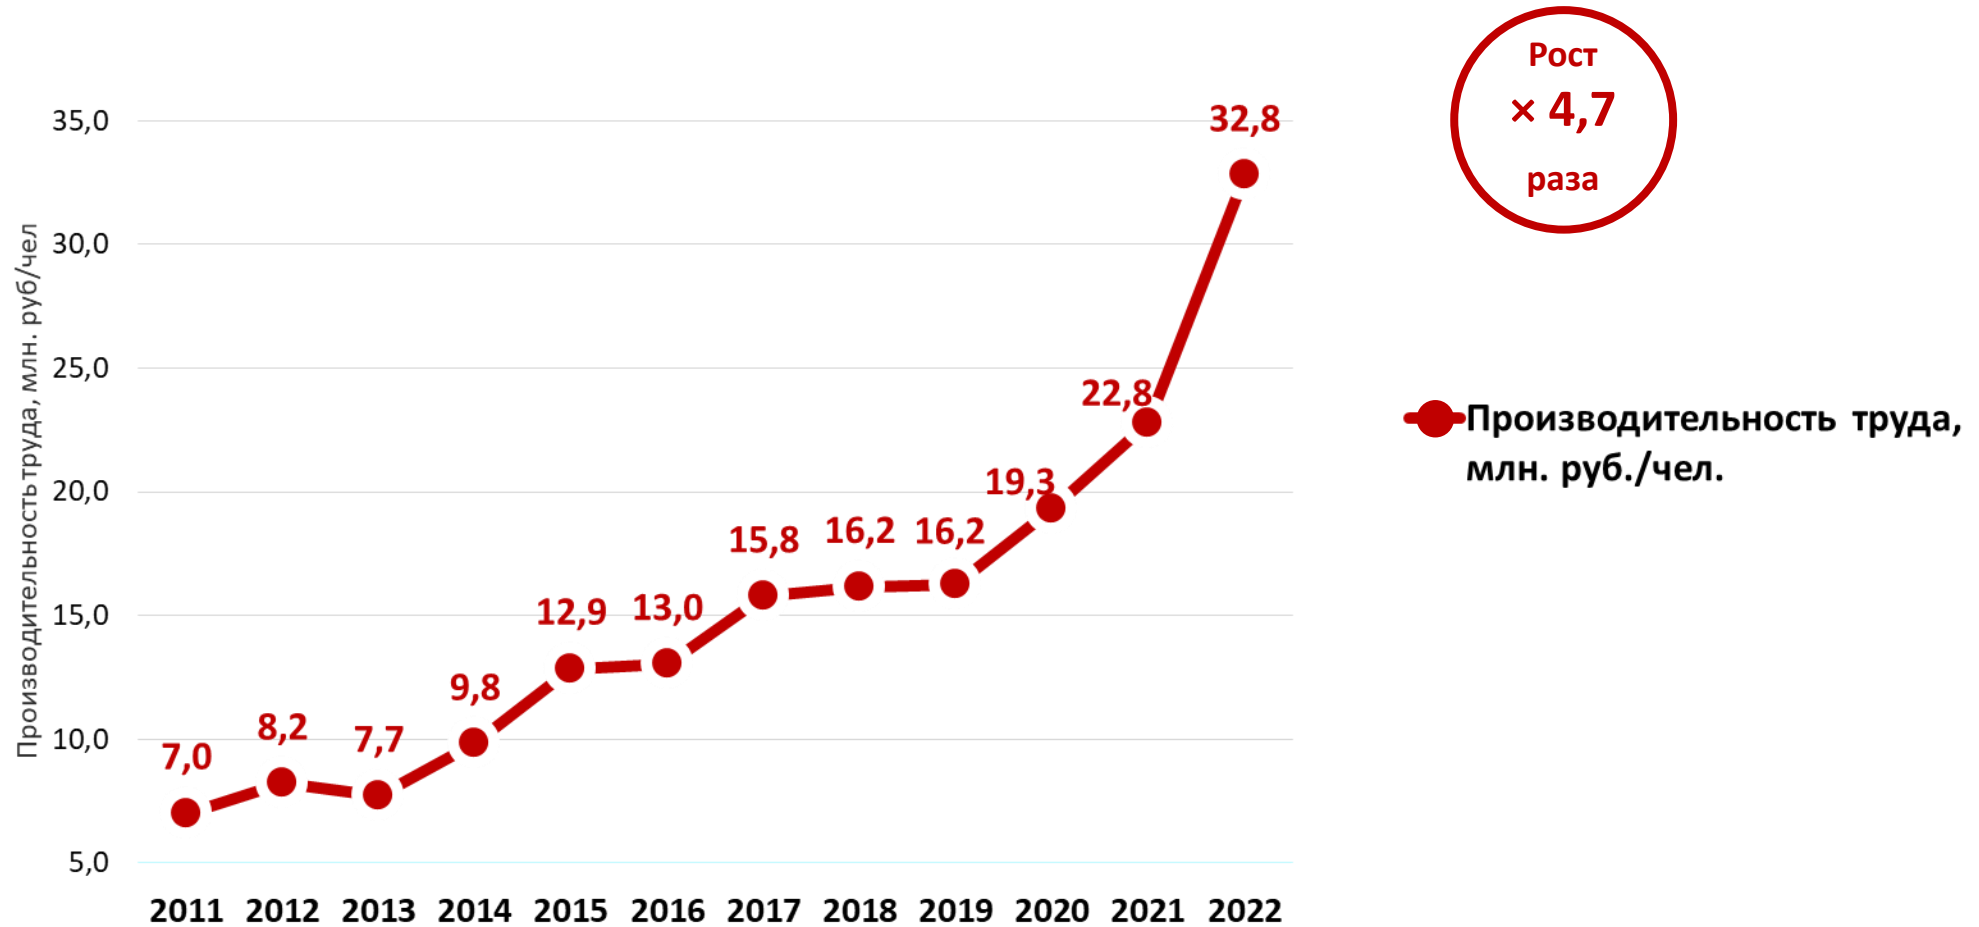

Производительность труда