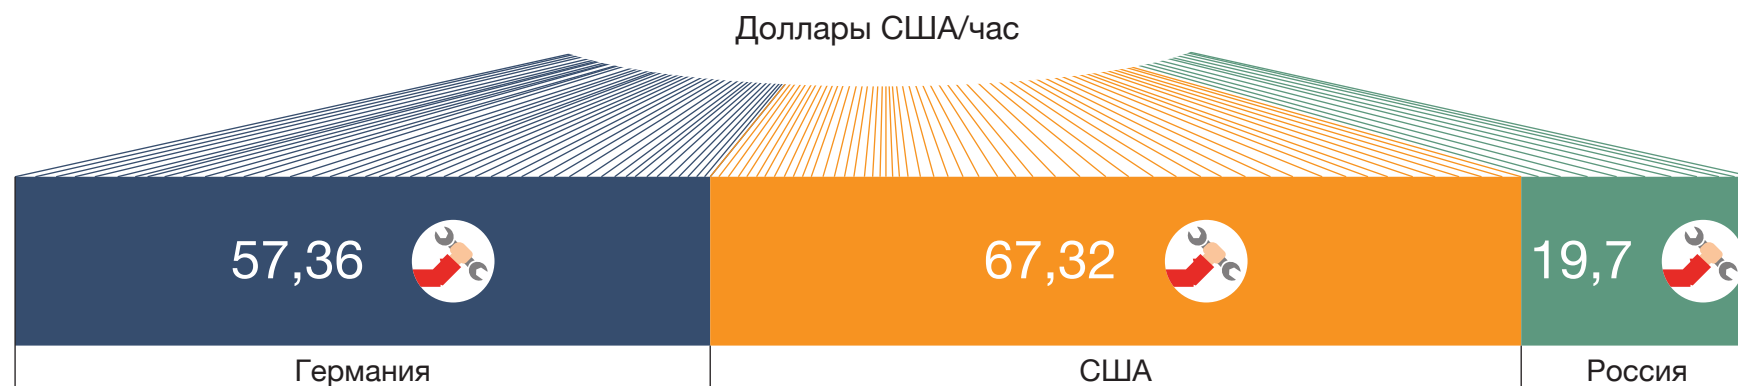

Связь экономической политики, ВВП и трудового потенциала

Вопреки существующему мнению, население России не слабо участвует в производстве ВВП, напротив, экономическая политика страны создает сложные условия для вовлеченности населения в создание ВВП

Шота Хабелашвили, генеральный директор ГК «Мосстрой-31», председатель Комитета Российского Союза Строителей по инновационным энергоэффективным материалам