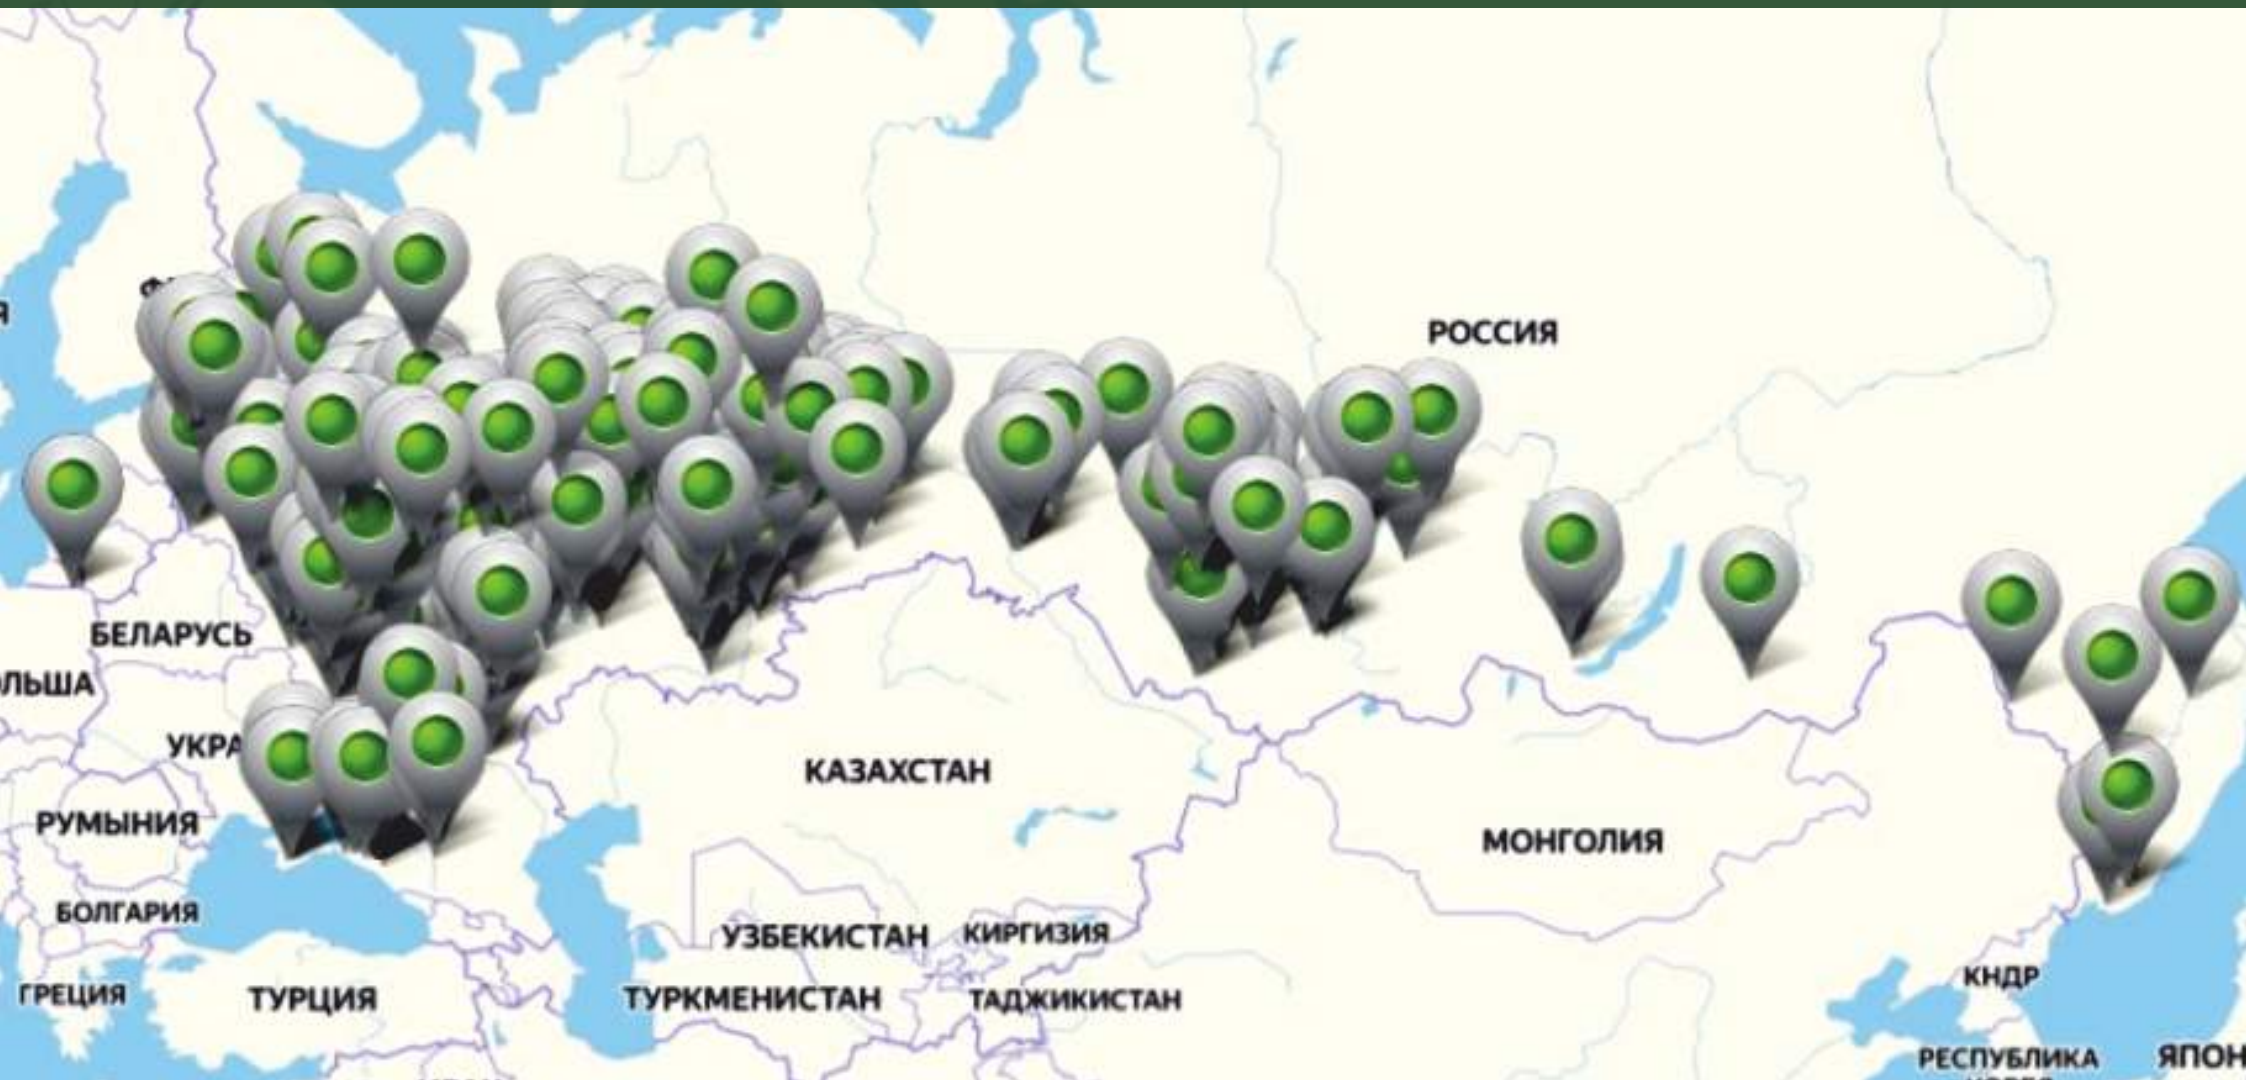

Народ душой принял образы книг

В России существует более 400 поселений Родовых поместий